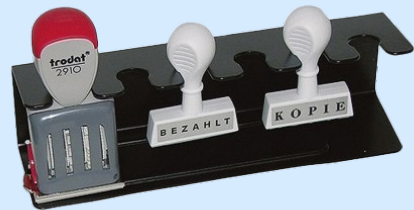

Stempelfarben und passendes Zubehör

Eine Übersicht über die Arten und Anwendungsfelder unserer Stempelfarben

ID Amtssiegel

- Artikelnr. 114420-19

Für Ihre Behörde individualisierbar und in 19 mm, 20-25 mm sowie 26-35 mm lieferbar.

Material: Holz mit Vollgummistempel.

WEDO Stempelträger für 6 Stempel

- Artikelnr. 114492

Aus pulverbeschichtetem Metall mit Ablagefach für Büroklammern. Maße: 21,8 x 6,7 x 5,8 cm (L x B x H).

ID Stempel-Reiniger 75 ml

- Artikelnr. 114320

Spezialspray inklusive Pinsel zur einfachen Reinigung aller Stempel.

Mit umweltfreundlichem Treibgas gefüllt.

ID Classic 110S Stempelfarbe

- Artikelnr. 114020 (Schwarz)
- Farben: ● ● ● ●

Auf Wasserbasis ohne Verwendung von Öl.

ID Classic Stempelkissen

- Artikelnr. 114220
- Vier Farben lieferbar

Mit Stempelfarbe 110S vorgetränkt. 80 x 120 mm. Auf Wasser-Basis.

ID Spezial-Stempelfarbe

- Artikelnr. 114040 (Schwarz)
- 25 ml
- UNI 191
- Farben: ● ● ● ●